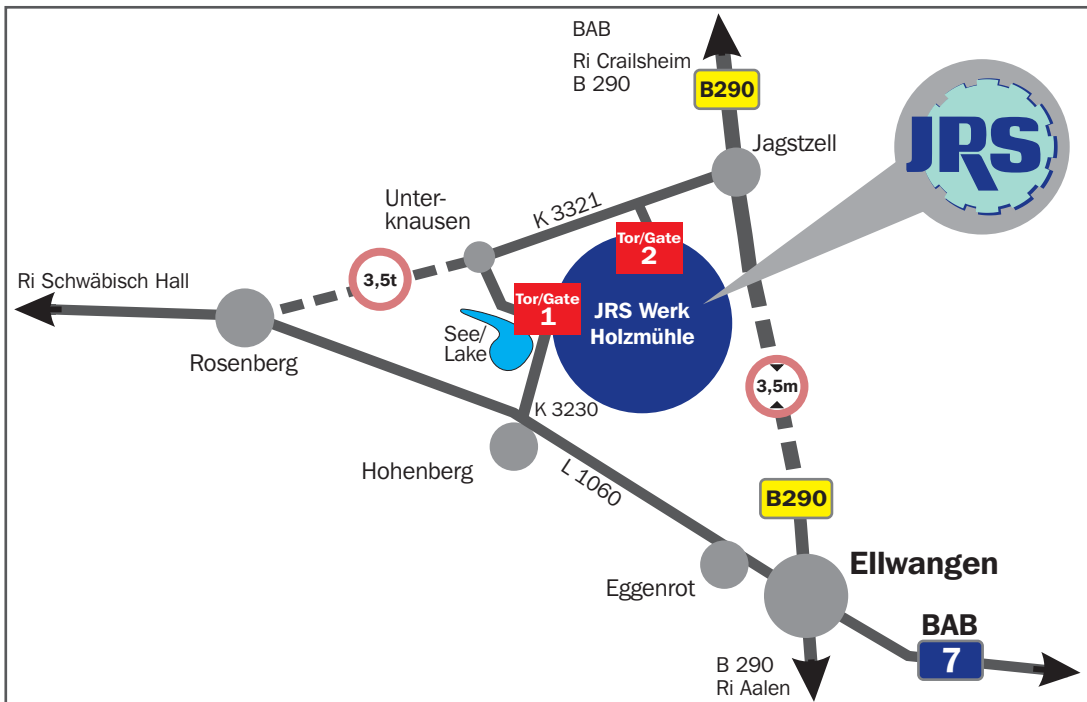

Detail

Holzmühle liegt zwischen Jagstzell und Rosenberg / Hohenberg an der Kreisstraße 3230.

Diese verbindet die L 1060 Ellwangen / Schwäbisch Hall und die B 290 Ellwangen / Crailsheim.

Wie empfehlen Ihnen die Autobahnabfahrten

A6: Schwäbisch Hall oder Kirchberg (von Westen)
bzw. Crailsheim (von Osten)

A7: Ellwangen (von Süden)
Dinkelsbühl / Fichtenau (von Norden)

Holzmühle is situated between Jagstzell and Rosenberg / Hohenberg on the country road 3230.

This road connects the L 1060 Ellwangen / Schwäbisch Hall and the B 290 Ellwangen / Crailsheim.

We recommend that you take the Autobahn exits

A6: Schwäbisch Hall or Kirchberg (from the West)
Crailsheim (from the East)

A7: Ellwangen (from the South)
Dinkelsbühl / Fichtenau (from the North)

**Wir wünschen eine gute Fahrt !
Have a good trip !**

Detail